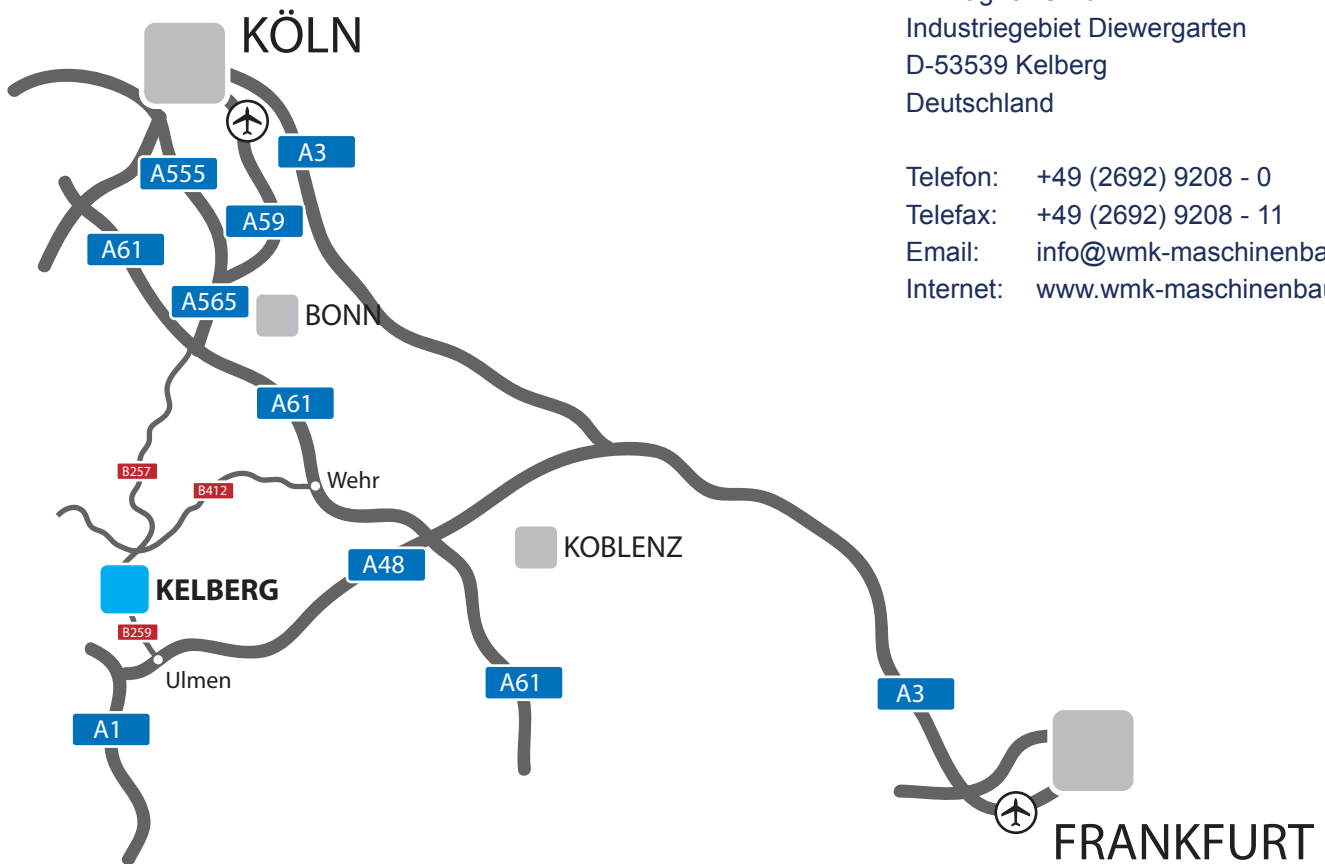

Wagner Maschinenbau

R. Wagner GmbH
Industriegebiet Diewergarten
D-53539 Kelberg
Deutschland

Telefon: +49 (2692) 9208 - 0

Telefax: +49 (2692) 9208 - 11

Email: info@wmk-maschinenbau.de

Internet: www.wmk-maschinenbau.de

Mit dem Flugzeug

Sie erreichen uns über die Flughäfen Köln/Bonn oder Frankfurt am Main und von dort mit dem Auto.

Mit dem Auto

Aus Richtung Frankfurt/Koblenz

Ab Frankfurt 'Rhein-Main' Flughafen auf die A3 (Richtung Wiesbaden, Köln) bis zum Autobahndreieck Dernbach. Dort auf die A48 Richtung Koblenz, Trier. Nach ca. 60km auf der A48 an der Ausfahrt Ulmen (2) auf die B259 Richtung Nürburgring abfahren. Nach ca. 10km am Ortseingang von Kelberg im Kreisverkehr rechts auf die Mayener Straße. 50m weiter befindet sich linker Hand das Firmengelände von Wagner mit den Besucherparkplätzen.

Aus Richtung Köln/Bonn

Ab Köln/Bonn 'Konrad-Adenauer' Flughafen auf die A59 (Richtung Bonn) bis Autobahndreieck Bonn-Beuel. Dort rechts halten auf die A565. Am Autobahnkreuz Meckenheim auf die A61 Richtung Koblenz bis zur Ausfahrt Wehr (33). Der B412 in Richtung Nürburgring folgen. Am Nürburgring-Fahrsicherheitszentrum links Richtung Kelberg abbiegen. In Müllenbach auf die B257 abfahren. In Kelberg bis zum Kreisverkehr und dort links auf die Mayener Straße. 50m weiter befindet sich linker Hand das Firmengelände von Wagner mit den Besucherparkplätzen.